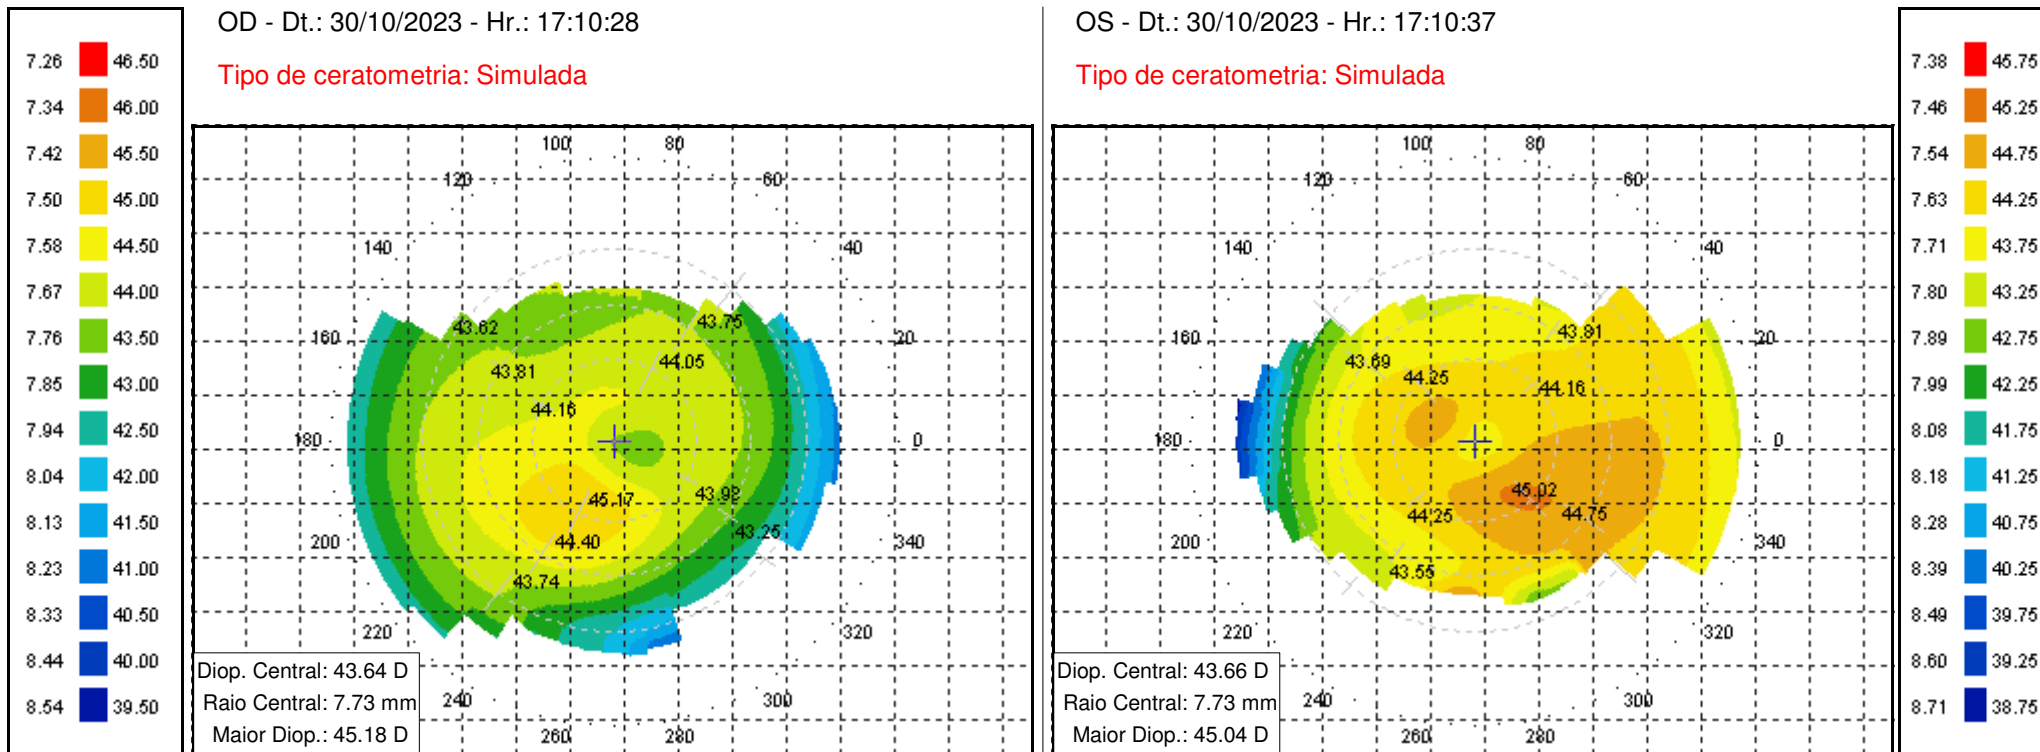

2399 - Geralda Maria Barbosa - 9403

RG:

Marcelo Fumagalli

Mapa Duplo - Axial

3 mm
44.31 (7.62) @ 63°
43.96 (7.68) @ 153°
0.35 (-0.06)

5 mm
44.34 (7.61) @ 57°
43.90 (7.69) @ 147°
0.43 (-0.08)

7 mm
44.21 (7.63) @ 52°
43.75 (7.71) @ 142°
0.46 (-0.08)

3 mm
44.44 (7.59) @ 134°
44.12 (7.65) @ 44°
0.32 (-0.06)

5 mm
44.45 (7.59) @ 145°
44.05 (7.66) @ 55°
0.40 (-0.07)

7 mm
44.38 (7.60) @ 139°
43.98 (7.67) @ 49°
0.40 (-0.07)